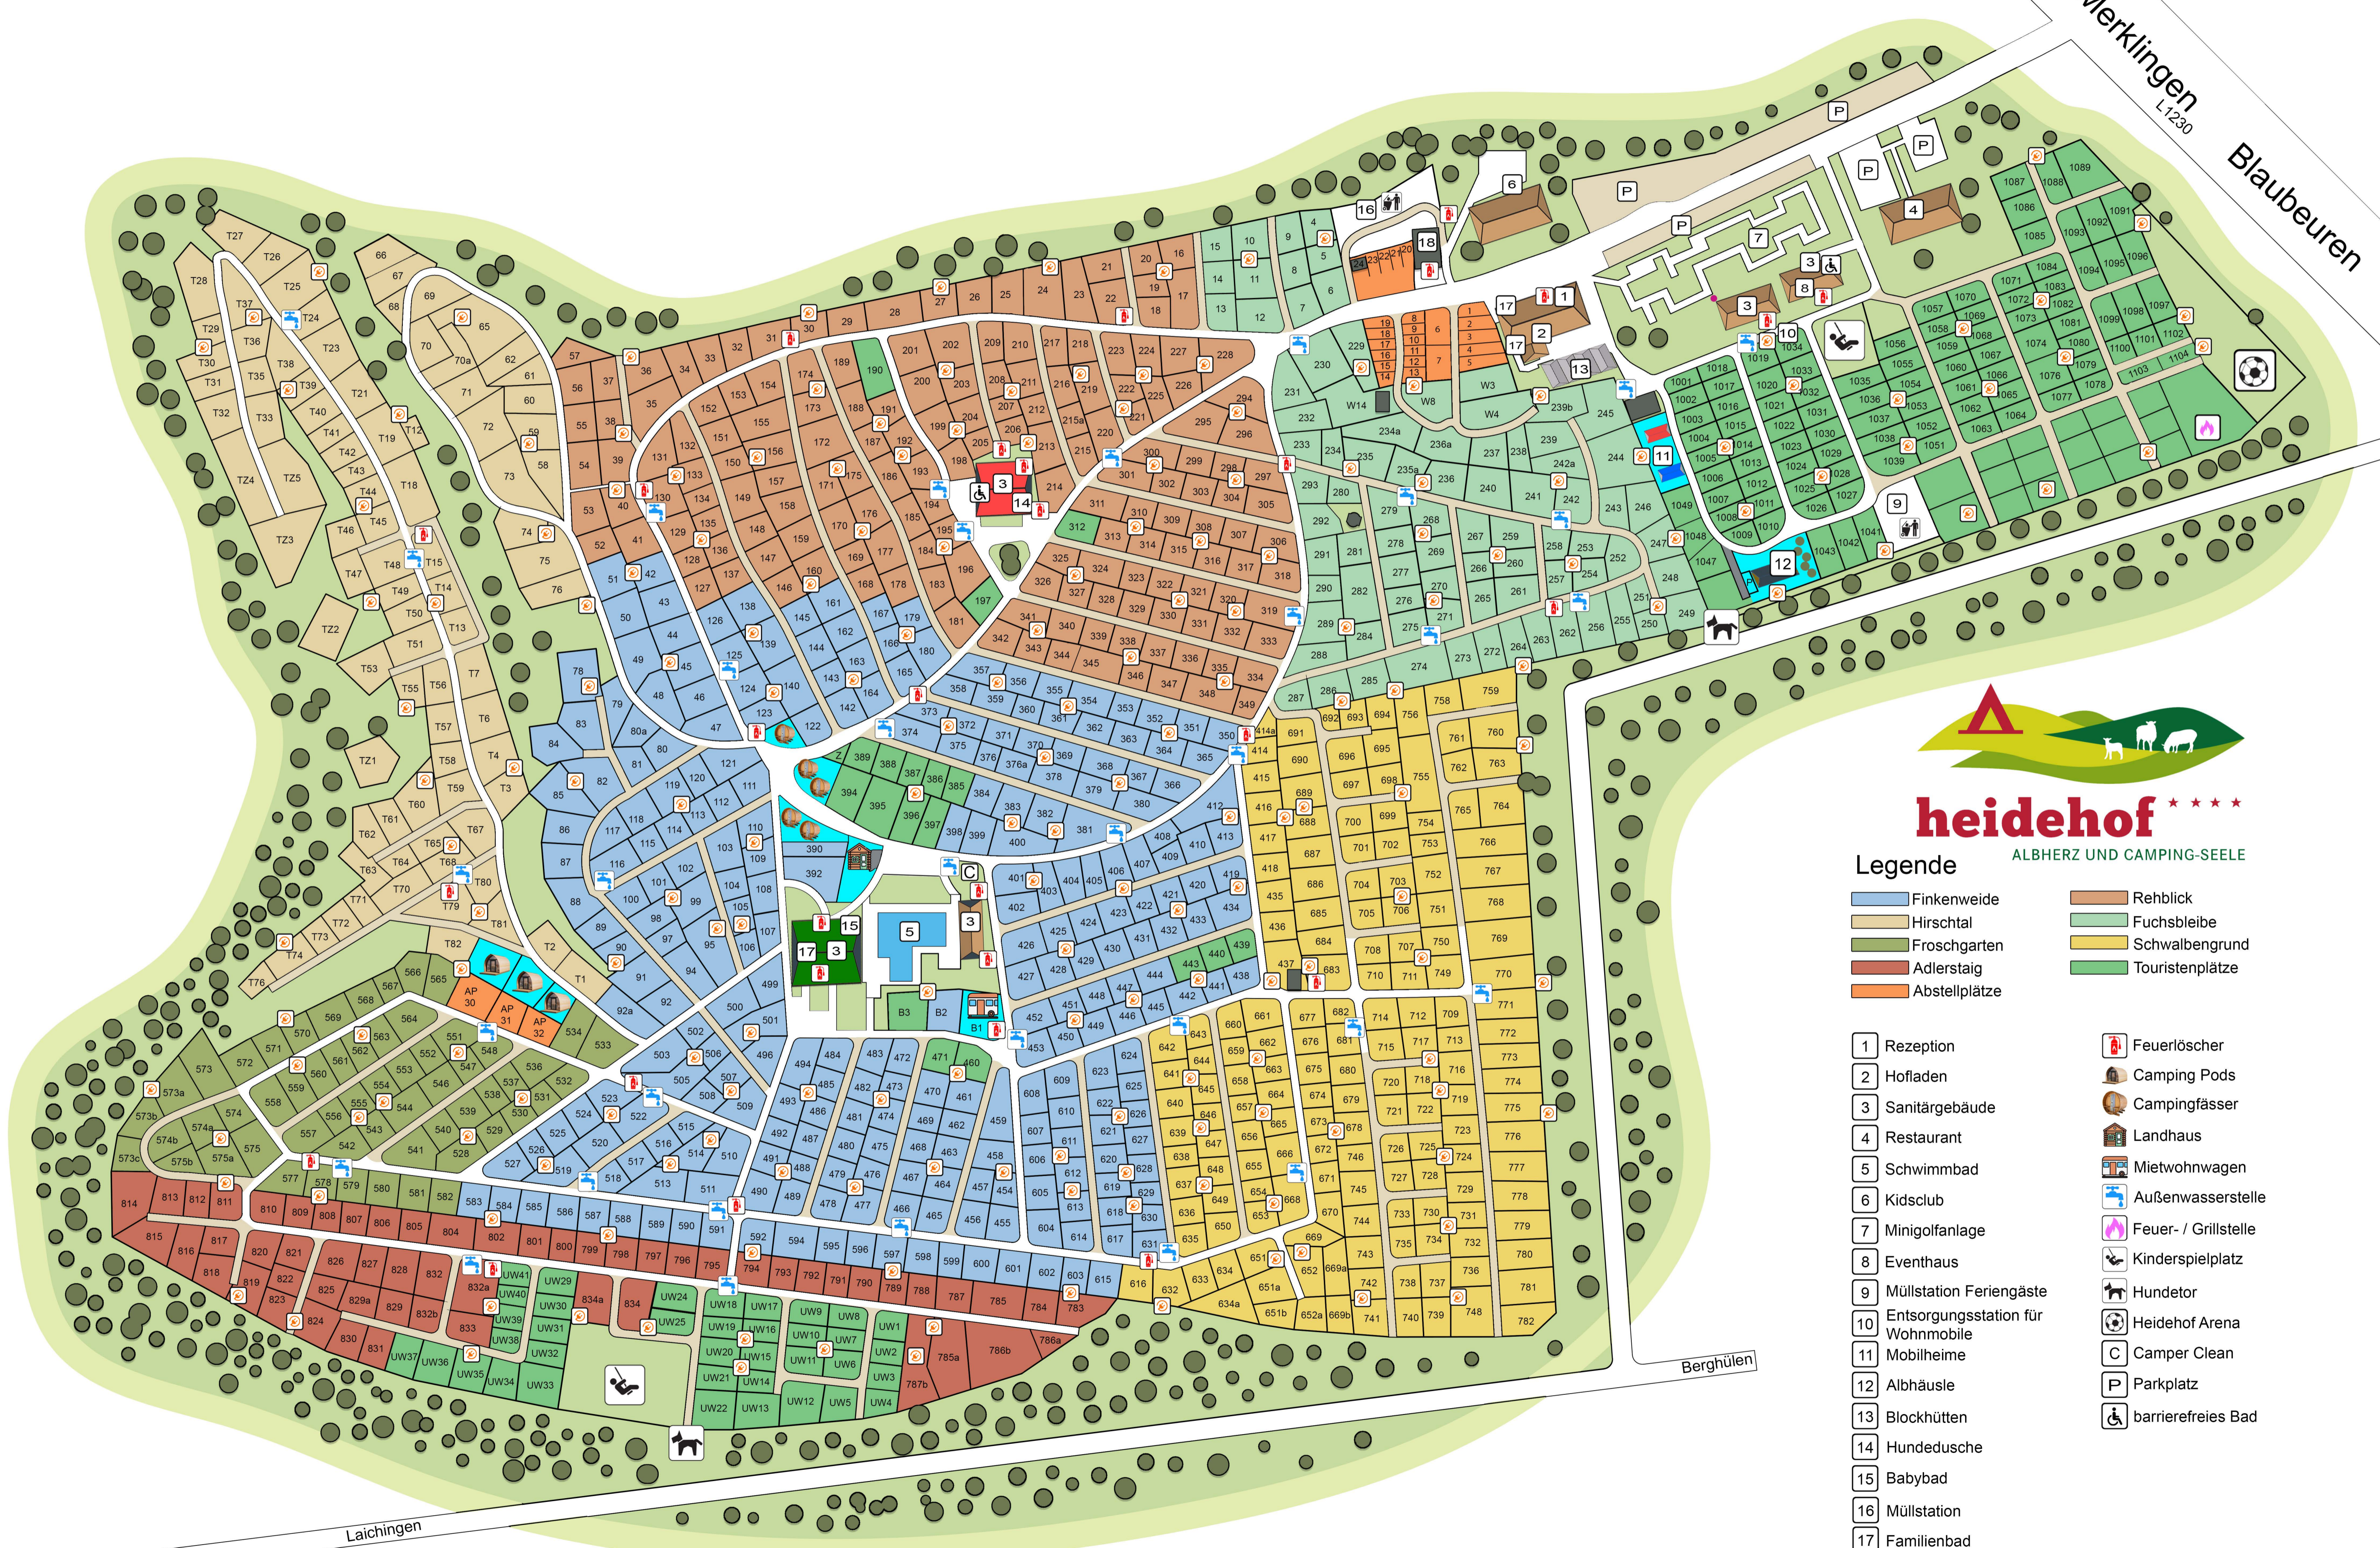

Laichingen/Merklingen
L-1230
Blaubeuren

heidehof

ALBHERZ UND CAMPING-SEELE

Legende

- | | |
|---------------|-----------------|
| Finkenweide | Rehblick |
| Hirschtal | Fuchsbleibe |
| Froschgarten | Schwalbengrund |
| Adlerstaig | Touristenplätze |
| Abstellplätze | |

- | | |
|--------------------------------------|----------------------|
| 1 Rezeption | Feuerlöscher |
| 2 Hofladen | Camping Pods |
| 3 Sanitärgebäude | Campingfässer |
| 4 Restaurant | Landhaus |
| 5 Schwimmbad | Mietwohnwagen |
| 6 Kidsclub | Außenwasserstelle |
| 7 Minigolfanlage | Feuer- / Grillstelle |
| 8 Eventhaus | Kinderspielplatz |
| 9 Müllstation Feriengäste | Hundetor |
| 10 Entsorgungsstation für Wohnmobile | Heidehof Arena |
| 11 Mobilheime | Camper Clean |
| 12 Albhäusle | Parkplatz |
| 13 Blockhütten | barrierefreies Bad |
| 14 Hundedusche | |
| 15 Babybad | |
| 16 Müllstation | |
| 17 Familienbad | |
| 18 Gasflaschenlager | |

Berghülen

Laichingen